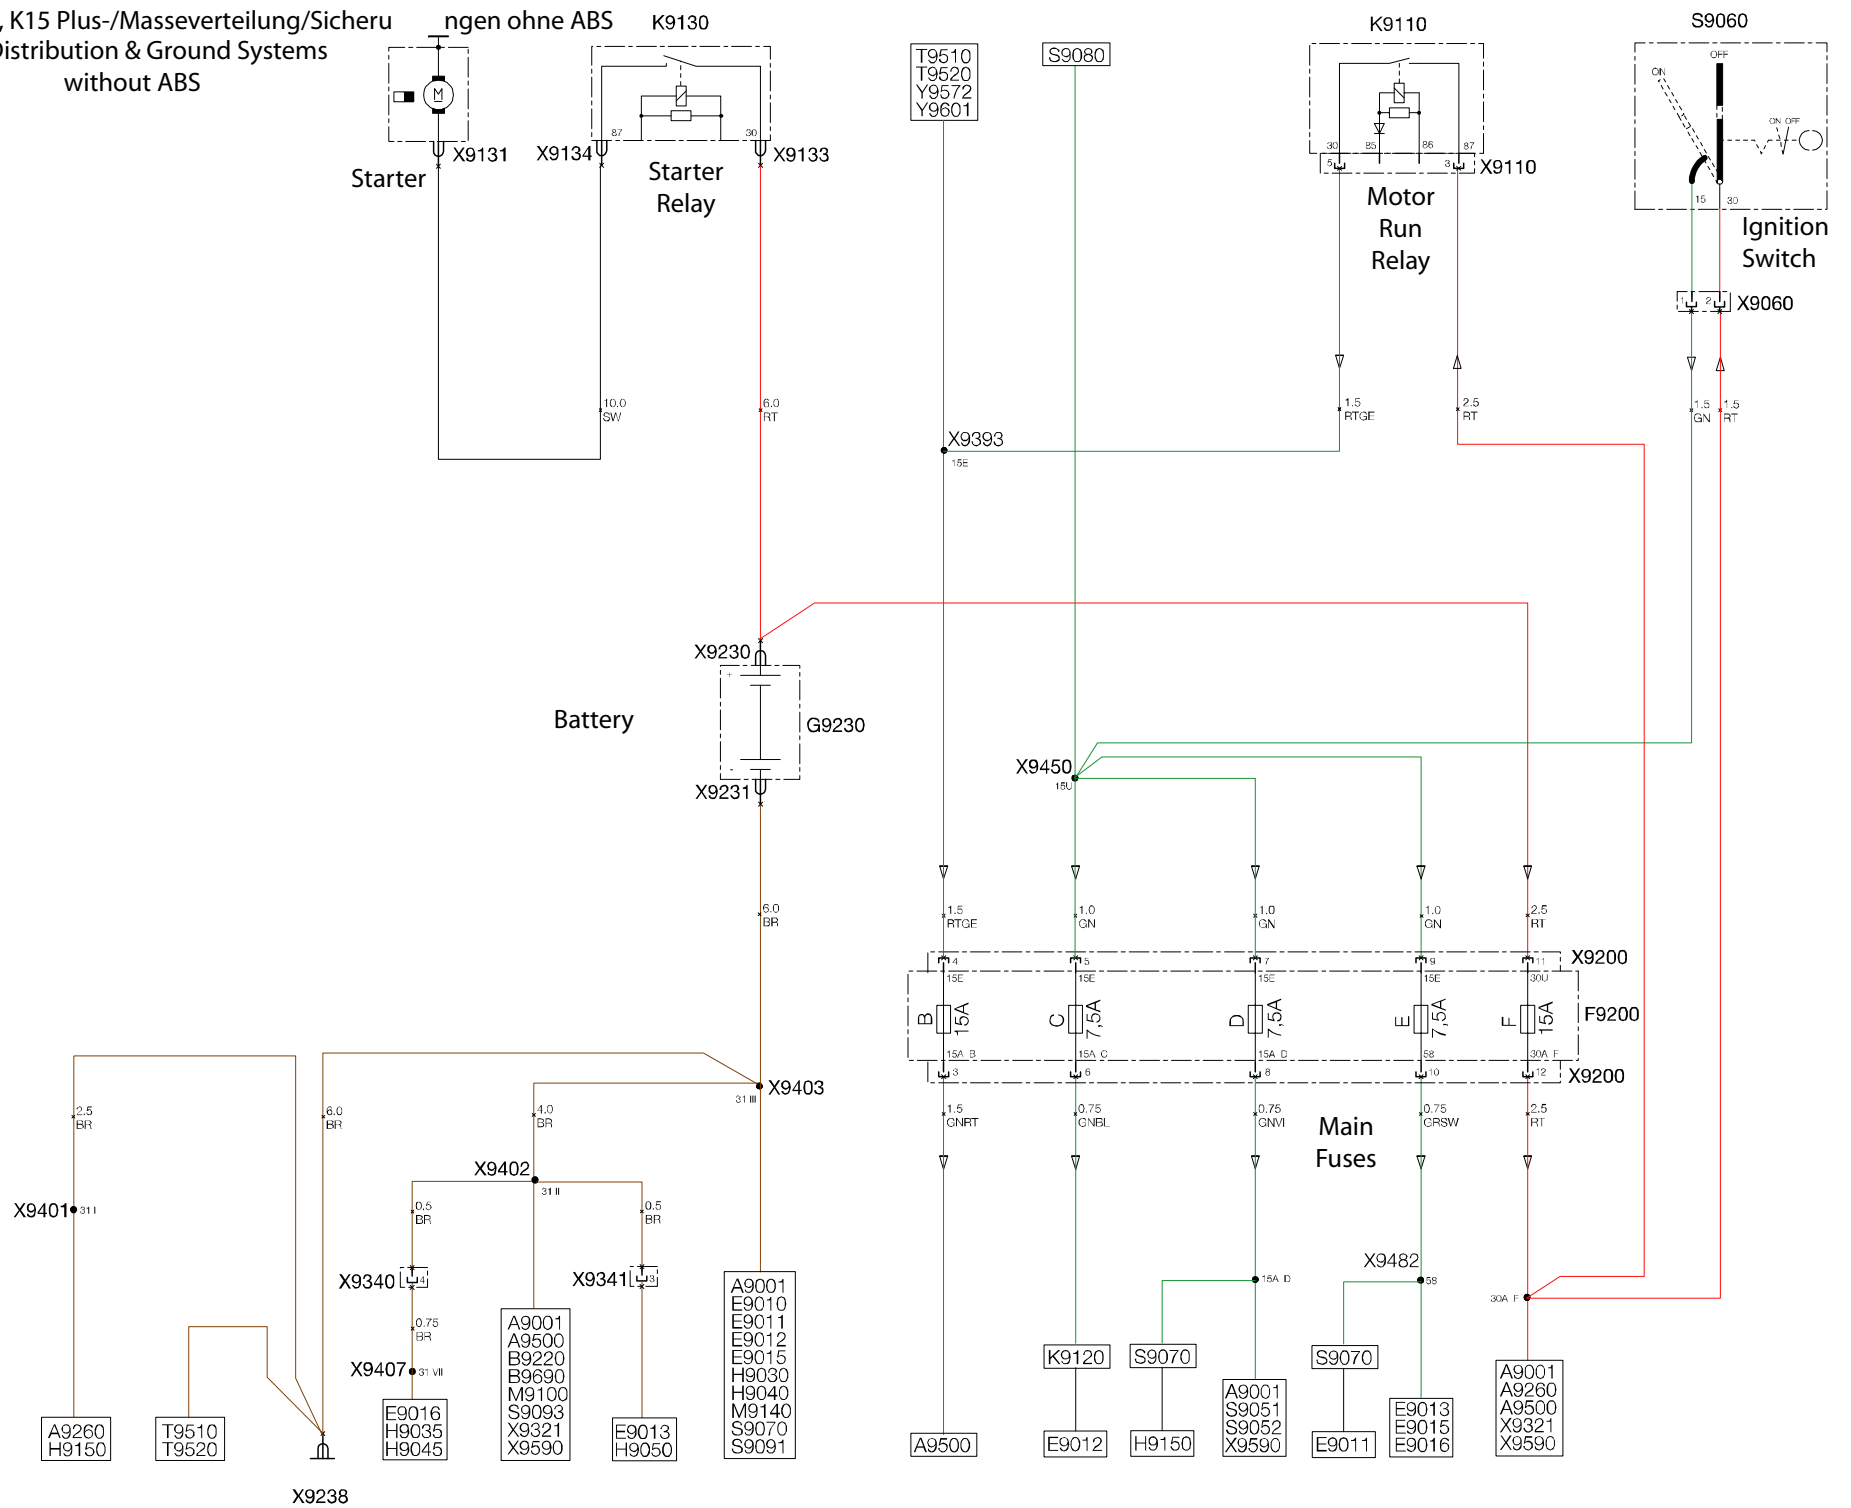

G 650 Xchallenge, K15 Plus-/Masseverteilung/Sicherungssystem ohne ABS
 Power Distribution & Ground Systems
 without ABS

X9238